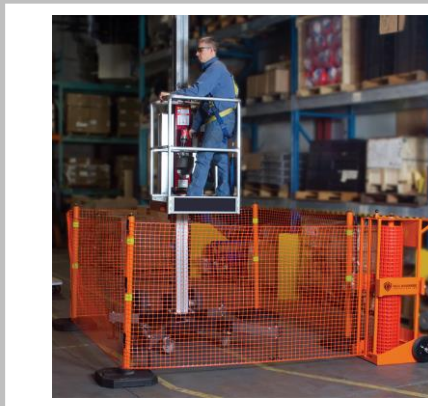

RAPIDROLL est un produit Canadien protégé.

S.V.O.D - S.A.S.U au capital de 20 000 € Siret 53079303300016 Ape 7490B Tva Fr 48530793033