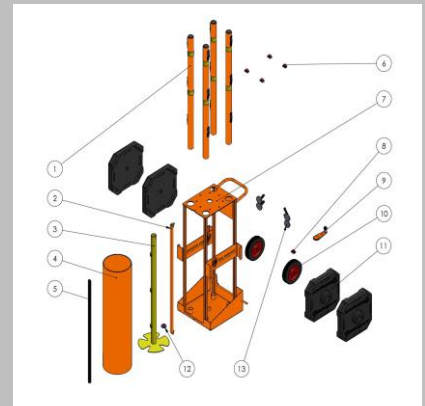

RAPIDROLL est un produit Canadien protégé.

S.V.O.D - S.A.S.U au capital de 20 000 € Siret 53079303300016 Ape 7490B Tva Fr 48530793033